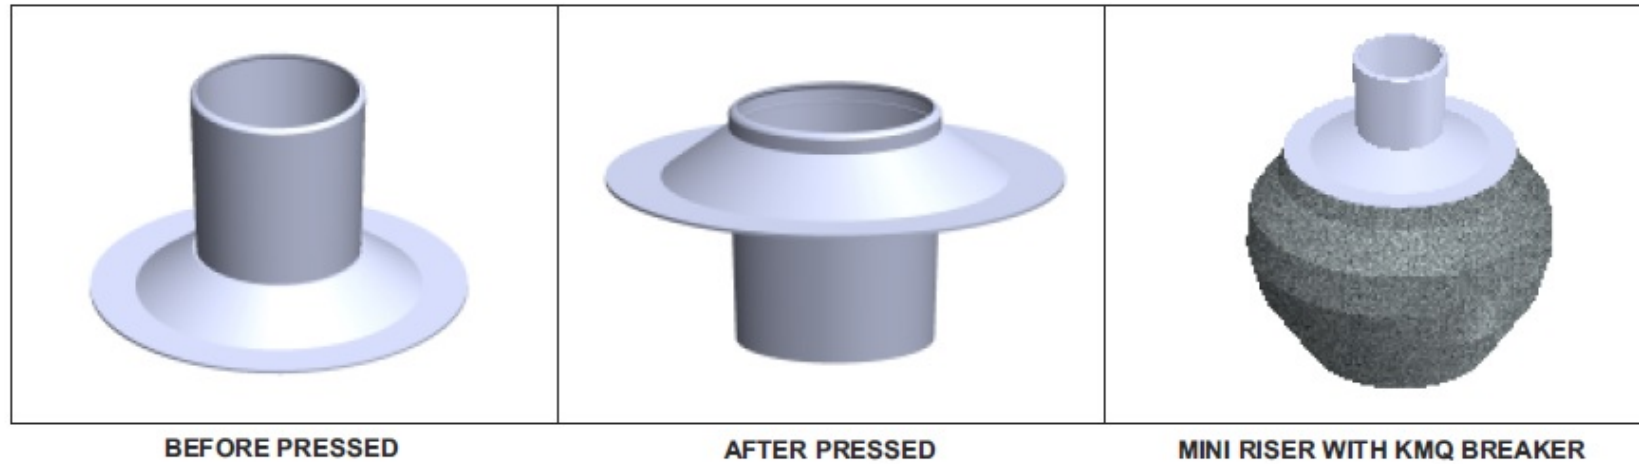

KMQ METAL BREAKER FOR MINI RISERS

KMQ breakers; KX, DB, DBS, KB and BS models can be installed

KMQ	D (mm)	d (mm)	h (mm)	h1 (mm)
KMQ 40/18	40	18	10	30
KMQ 58/18	58	18	10	30
KMQ 58/24	58	24	10	30
KMQ 58/30	58	30	10	30
KMQ 73/24	73	24	10	30
KMQ 73/30	73	30	10	30
KMQ 96/24	96	24	10	30
KMQ 96/30	96	30	10	30