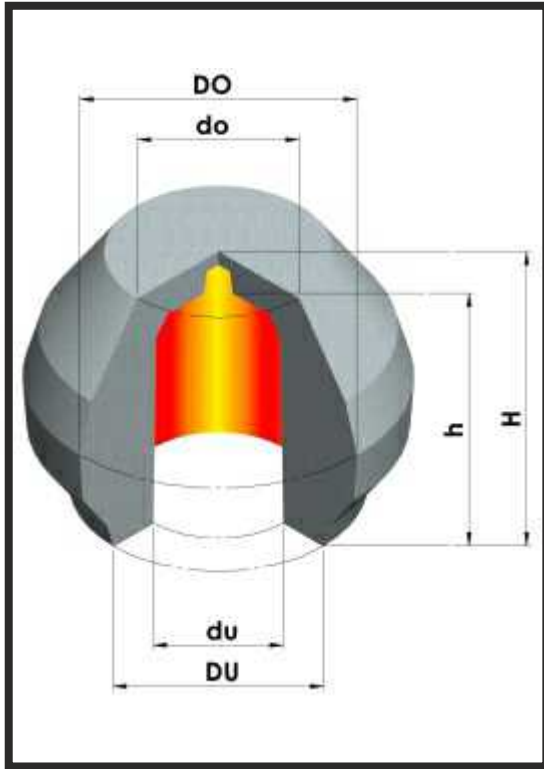

## KB TYPE MINI RISER

**C**omparisons with products in the same module;

- Better feeding
- Low density
- More affordable price
- Environment friendly

We love our nature.

Do not pollute it.

TYPE	MODULE(cm)		DIMENSIONS (mm)						VOLUME cm3
	KB	GEOM	du	Du	do	Do	h	H	
KB 57	1,40	1,00	45	73	42	96	40	50	59
KB 77	1,70	1,20	45	73	43	96	60	70	90
KB 97	1,90	1,30	47	73	44	104	76	90	121,5
KB 79	2,20	1,40	70	96	65	128	55	70	187
KB 89	2,50	1,50	70	96	65	128	65	80	228
KB 99	2,70	1,60	70	96	65	128	76	90	267,5