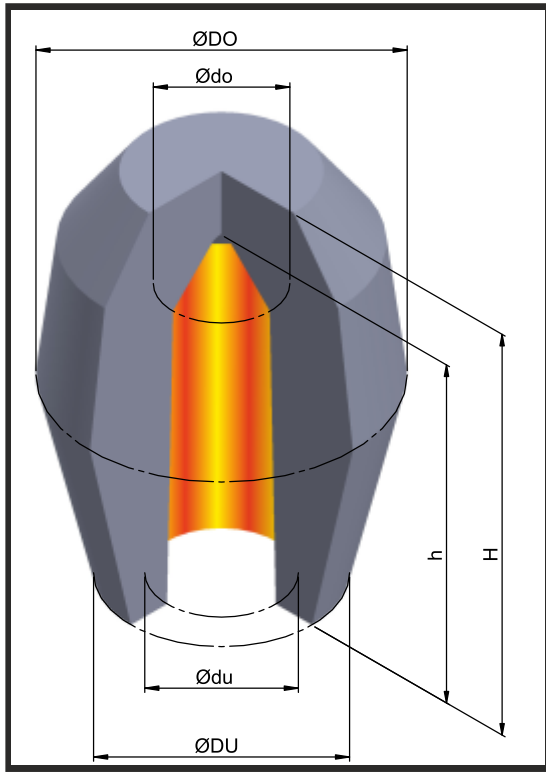

## (DBS TYPE MINI RISER)

TYPE	MODULE (cm)	VOLUME (cm <sup>3</sup> )	DIMENSIONS(mm)					
			du	do	Du	Do	h	H
DBS 5	0,75	8	16	13	30	50	50	59
DBS 12	0,85	16	21	19	40	58	50	62
DBS 15	1,20	22	21	18	40	66	70	85
DBS 20	1,30	25	21	18	38	80	85	100
DBS 20.5	1,30	25	21	18	50	80	85	100
DBS 19	0,95	27	25	20	40	60	70	84
DBS 27	1,30	36	25	23	56	78	81	98
DBS 35	1,30	35	25	23	55	60	86	100
DBS 35.5	1,30	27	27	25	60	64	50	70
DBS 40	1,40	56	32	28	60	88	80	98
DBS 40.1 OV.	1,40	56	32	28	54	88/76	79	90
DBS 400	1,40	81	40	37	60	87	70	92
DBS 61	1,70	88	36	32	60	87	97	115
DBS 74.8	1,90	121	41	35	66	106	110	135
DBS 104	1,90	104	40	36	66	106	102	115
DBS 11.1	2,20	159	50	40	82	116	102	122
DBS 132	2,50	191	50	40	90	140	120	140
DBS 133	2,50	266	58	48	98	133	120	141
DBS 231	2,90	200	58	32	95	140	100	122
DBS 164	2,20	238	60	50	90	133	100	125
DBS 166	3,30	240	45	37	78	142	180	205
DBS 193	2,70	267	65	60	100	121	90	115
DBS 237	2,80	276	58	48	100	138	122	140
DBS 238	3,20	339	65	55	98	140	122	144
DBS 286	3,20	339	60	57	110	148	120	144
DBS 287	3,40	408	60	50	82	148	175	204
DBS 420	3,40	415	60	50	110	148	175	202
DBS 540	3,60	590	80	75	110	145	125	150
DBS 544	4,20	770	80	75	110	172	165	203