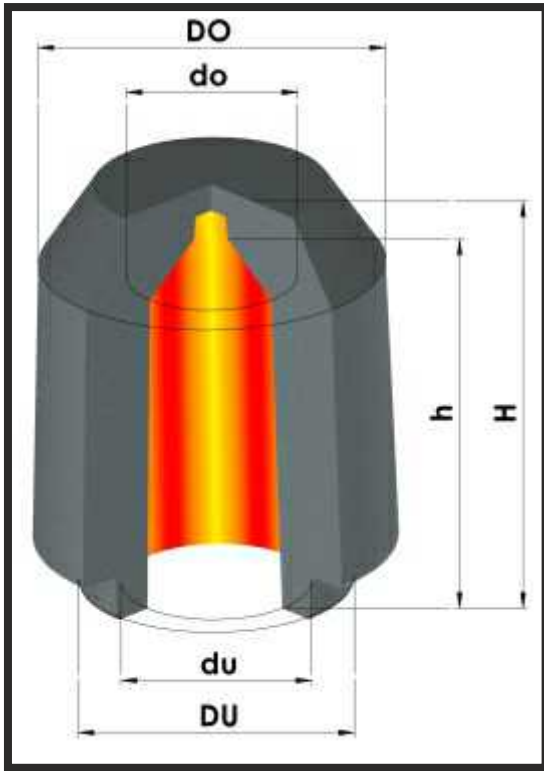

GES FOUNDRY PRODUCTS METALLURGY

BS TYPE MINI RISER

Comparisons with products in the same module;

- Better feeding
- Low density
- More affordable price
- Environment friendly

	MODULE(cm)		DIMENSIONS (mm)						VOLUME dm3
	BS	GEOM	du	Du	do	Do	h	H	
BS 47	1,3	1,00	50	73	45	80	62	75	0,097
BS 69	1,40	1,00	40	58	36	73	80	91	0,084
BS 612	1,70	1,20	40	58	36	73	102	117	0,108
BS 811	2,20	1,40	52	73	42	90	105	120	0,166
BS 912	2,70	1,65	70	96	60	110	105	120	0,305